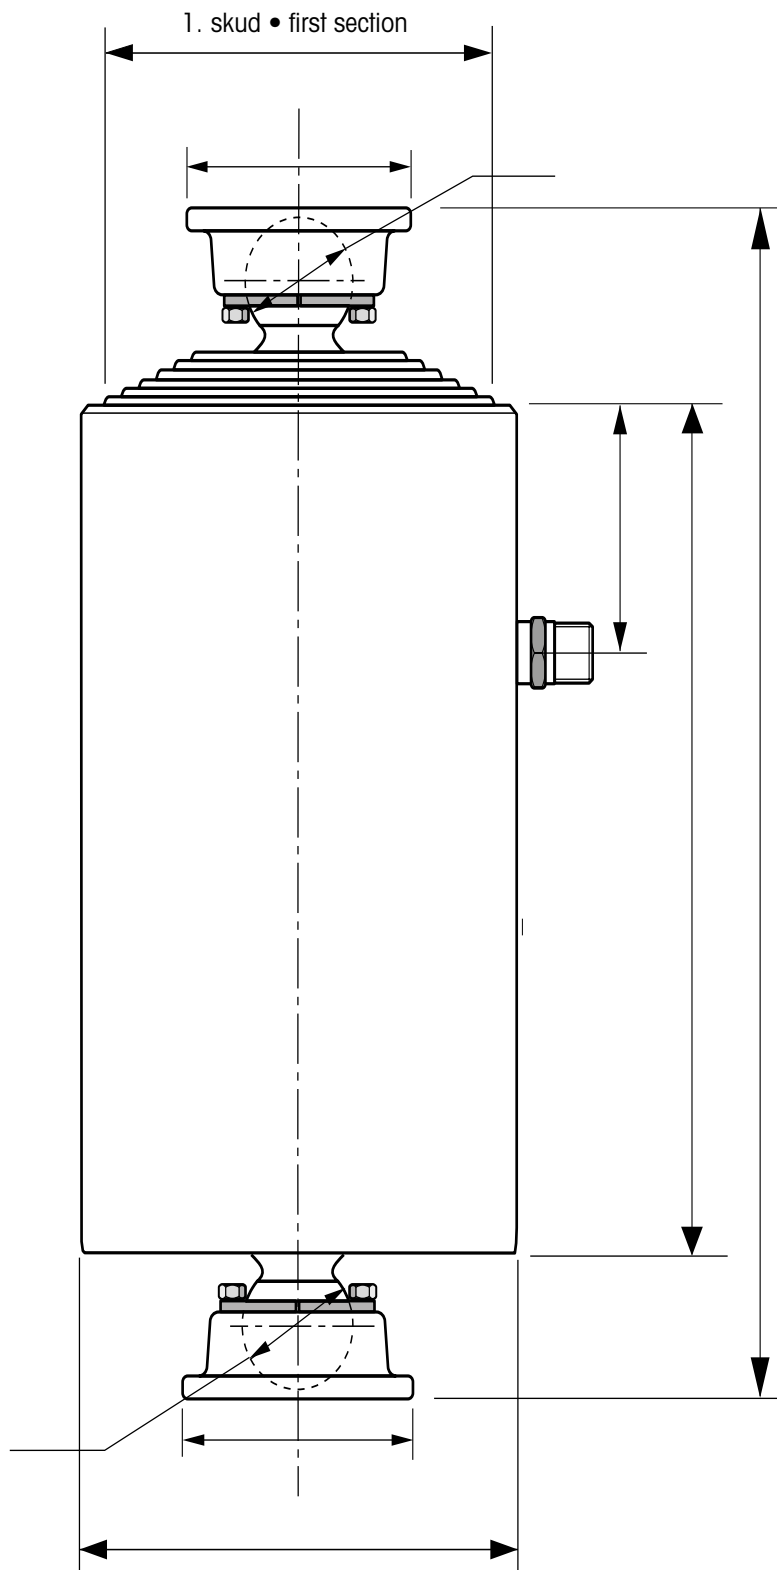

Tipcylindre • Tipper cylinders

Målskema

Mangler du en tipcylinder? Skriv målene på din cylinder ind på tegningen og send den til os via fax eller email, så finder vi nemmest ud af hvilken type du skal bruge.

Size chart

Looking for a tipper cylinder? Write the dimensions of your cylinder on the drawing, and send it to us by fax or email - that way we can easier find the right one for you.

Email

mail@hydra-comp.dk

Fax

+45 96 69 40 81

Slaglængde:
Stroke:

Antal skud:
Number of sections: