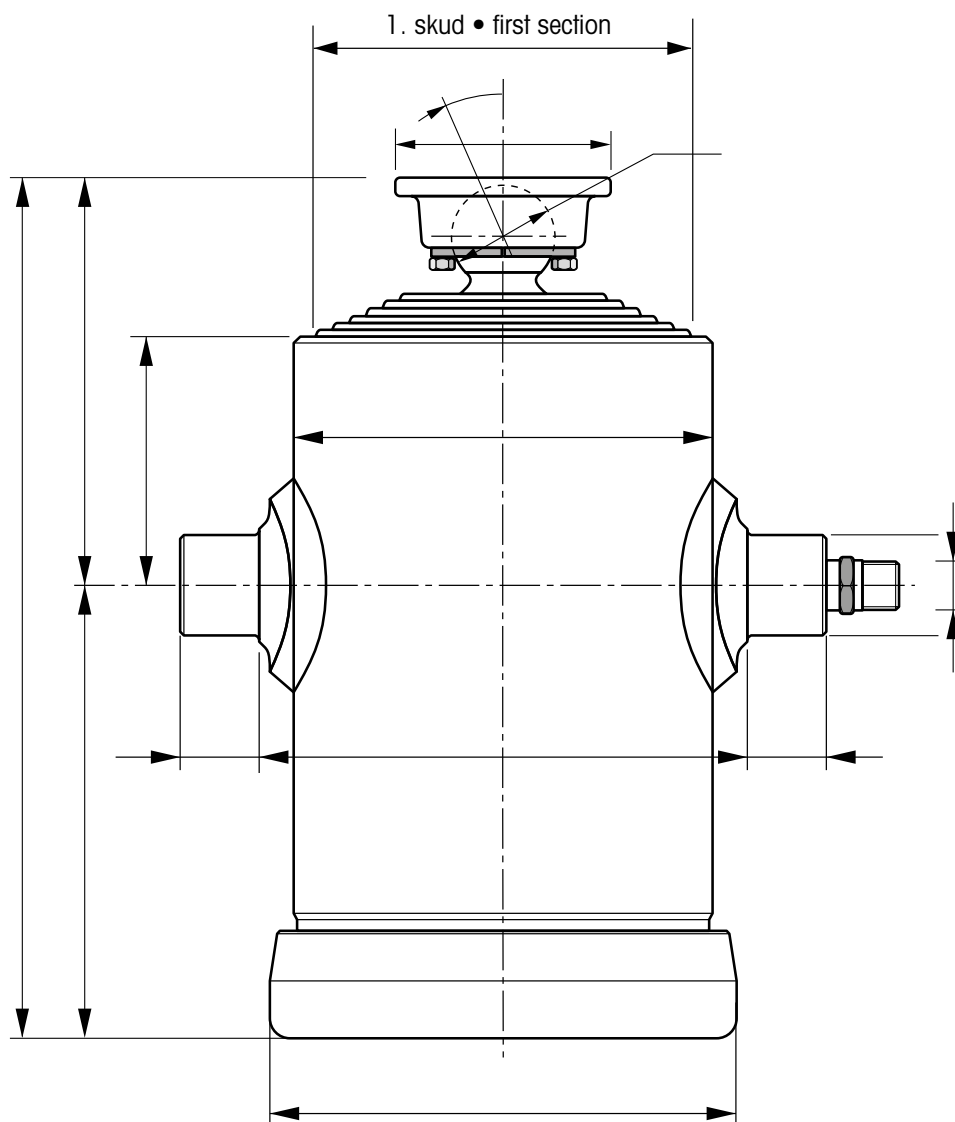

Tipcylindre • Tipper cylinders

Målskema

Mangler du en tipcylinder? Skriv målene på din cylinder ind på tegningen og send den til os via fax eller email, så finder vi nemmest ud af hvilken type du skal bruge.

Size chart

Looking for a tipper cylinder? Write the dimensions of your cylinder on the drawing, and send it to us by fax or email - that way we can easier find the right one for you.

Email mail@hydra-comp.dk - **Fax** +45 96 69 40 81

Slaglængde:

Stroke:

Antal skud:

Number of sections: