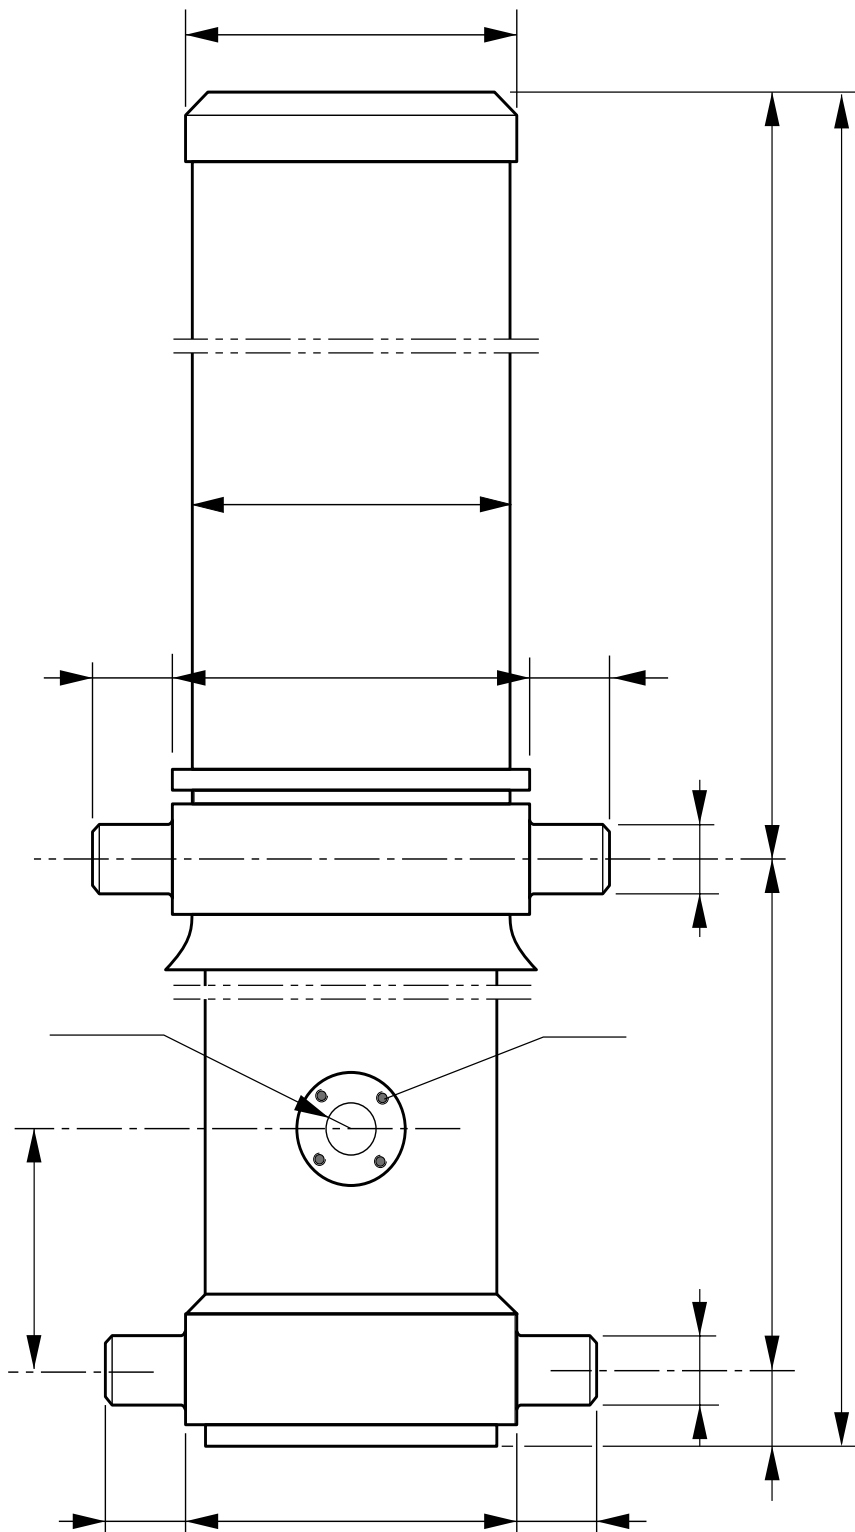

Tipcylindre • Tipper cylinders

Målskema

Mangler du en tipcylinder? Skriv målene på din cylinder ind på tegningen og send den til os via fax eller email, så finder vi nemmest ud af hvilken type du skal bruge.

Size chart

Looking for a tipper cylinder? Write the dimensions of your cylinder on the drawing, and send it to us by fax or email - that way we can easier find the right one for you.

Email

mail@hydra-comp.dk

Fax

+45 96 69 40 81

Slaglængde:
Stroke:

Antal skud:
Number of sections: