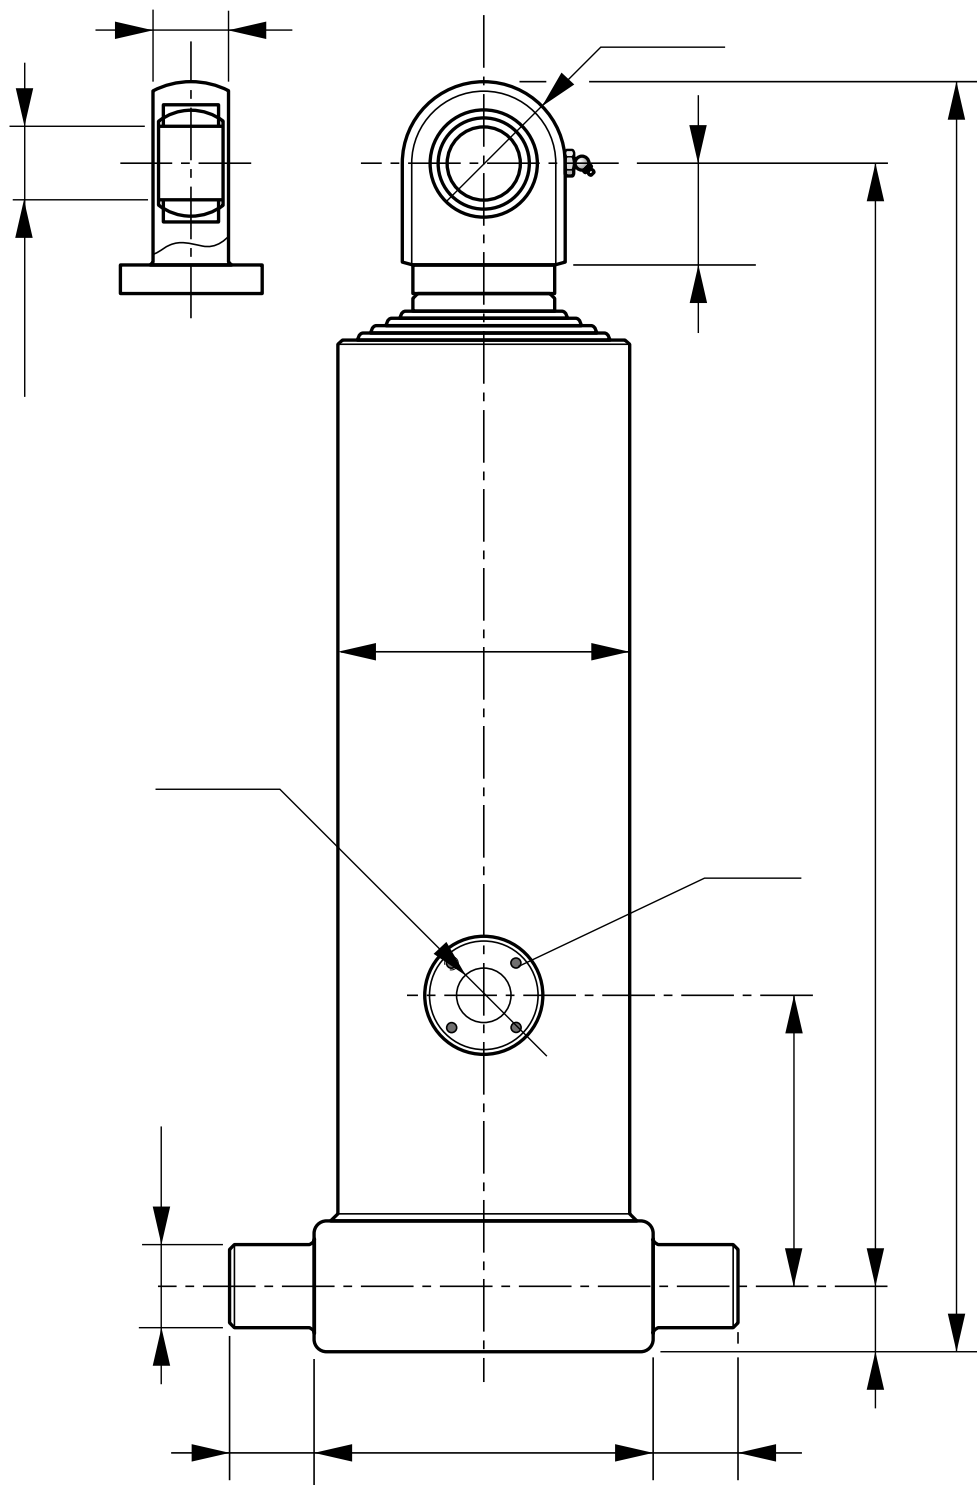

Tipcylindre • Tipper cylinders

Målskema

Mangler du en tipcylinder? Skriv målene på din cylinder ind på tegningen og send den til os via fax eller email, så finder vi nemmest ud af hvilken type du skal bruge.

Size chart

Looking for a tipper cylinder? Write the dimensions of your cylinder on the drawing, and send it to us by fax or email - that way we can easier find the right one for you.

Email

mail@hydra-comp.dk

Fax

+45 96 69 40 81

Slaglængde:
Stroke:

Antal skud:
Number of sections: