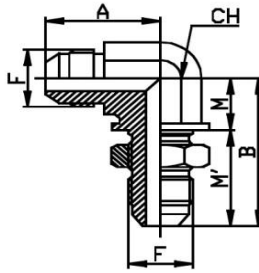

NIPLER OG FORSKRUNINGER - ADAPTERS

5413

90° JIC VINKEL SKOTFORSKRUNING
ELBOW 90° JIC BULKHEAD ADAPTOR

Varenr. Code	F JIC 37°	A	B	M	M'	CH	kg
54130006FB	9/16"	27,7	46	15,9	30,1	14	
54130008FB	3/4"	34,5	53,6	18,6	35,0	19	0,15
54130010FB	7/8"	39,6	60,7	22,2	38,5	22	0,21
54130012FB	1"1/16	45,2	67,8	25,0	42,8	27	
54130016FB	1"5/16	49,3	71,1	28,3	42,8	33	