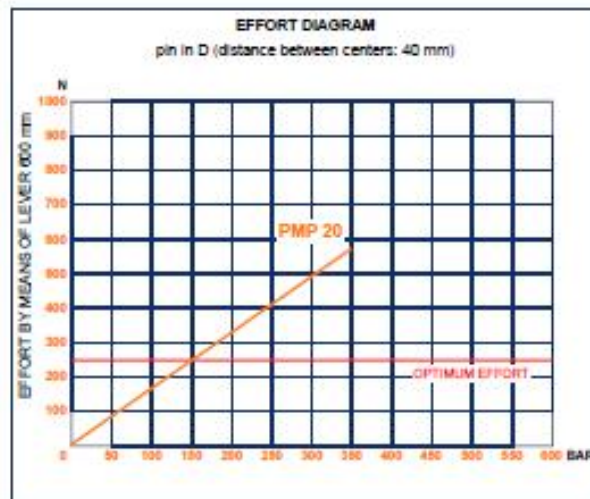

Hydra-Comp

For enkeltvirkende cylinder
 Håndpumpe DV for ekstern tank
 20 ccm

hydraulic diagram

Displ Cm ³	A mm	B mm	C mm	D °	E °	Vægt Kg	Reelt Displ. Cm ³	Tryk - bar Arb./Max	Varenummer HC nummer
--------------------------	---------	---------	---------	--------	--------	------------	---------------------------------	------------------------	-------------------------

OBS. PUMPEN GIVER OLIE BEGGE VEJE

20	-	-	-	32	30	2,650	20,090	150/350	60740060HV

Specs: Støbt pumpehus, Niploy® behandlet stempelstang, Ø27 håndtagsforbindelse, zinkbehandlet overflade på eksterne dele, standard farve: Sort,