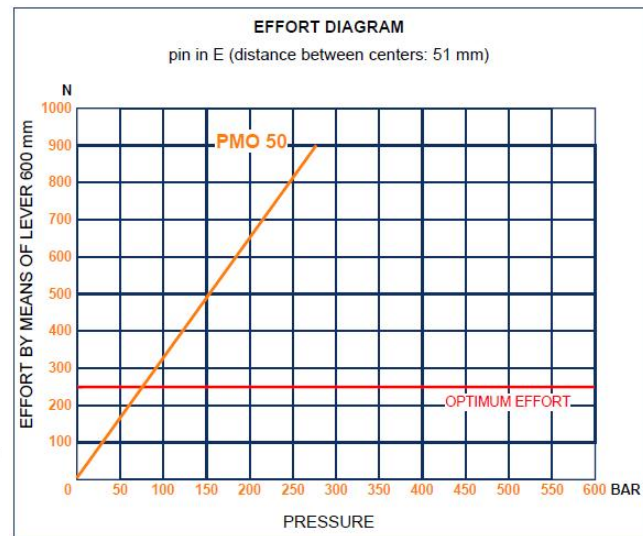

Hydra-Comp

For enkeltvirkende cylinder
 Håndpumpe DV for ekstern tank
 50 ccm

hydraulic diagram

Displ Cm ³	A mm	B mm	C mm	D °	E °	Vægt Kg	Reelt Displ. Cm ³	Tryk - bar Arb./Max	Varenummer HC nummer
--------------------------	---------	---------	---------	--------	--------	------------	---------------------------------	------------------------	-------------------------

OBS. PUMPEN GIVER OLIE BEGGE VEJE

50	-	-	-	38	37	3,400	43,825	50/280	60770033HV

Specs: Støbt pumpehus, Niploy® behandlet stempelstang, Ø27 håndtagsforbindelse, zinkbehandlet overflade på eksterne dele, standard farve: Sort,