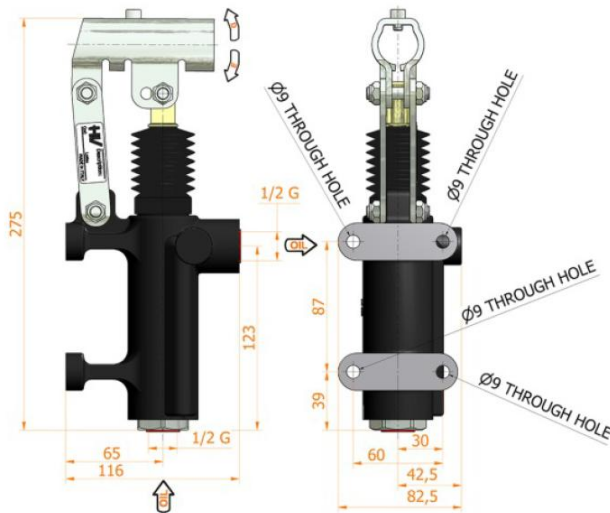

Hydra-Comp

For enkeltvirkende cylinder
 Håndpumpe DV for ekstern tank
 50 ccm

hydraulic diagram

Displ Cm ³	A mm	B mm	C mm	D °	E °	Vægt Kg	Reelt Displ. Cm ³	Tryk - bar Arb./Max	Varenummer HC nummer
--------------------------	---------	---------	---------	--------	--------	------------	---------------------------------	------------------------	-------------------------

OBS. PUMPEN GIVER OLIE BEGGE VEJE

50	-	-	-	38	37	3,400	43,825	50/280	60770033HV

Specs: Støbt pumpehus, Niploy® behandlet stempelstang, Ø27 håndtagsforbindelse, zinkbehandlet overflade på eksterne dele, standard farve: Sort,