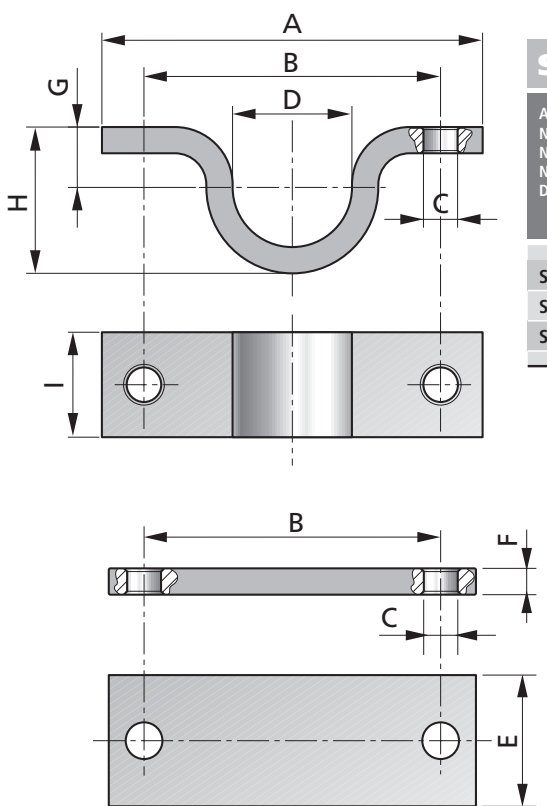

Accessori • Accessories • Accessoires Zubehören • Accesorios

S SUPPORTO CILINDRO CYLINDER SUPPORT PALIER VERIN LAGER ZYLINDER SOPORTE CILINDRO

| SC 35 - SC 40 - SC 45 - SC 50 | | | | | | | | | | | |
|---|---|---|-----|----|----|------|-----|----|----|----|---|
| ART. NUOVO NEW MODEL NOUVELLE D. NEUE BEZ. DES. NUEVA | ART. VECCHIO OLD MODEL ANCIENNE D. ALTE BEZ. DES. ANTIGUA | CODICE CODE BESTELL-Nr. CODIGO | A | B | C | D | E | F | G | H | MASSA MASS MASSE MASSE MASA [kg] |
| SC35 | SC35 | A70035001 | 140 | 40 | 14 | 35.5 | 108 | 17 | 32 | 65 | 1.5 |
| SC40 | SC40 | A70040001 | 140 | 40 | 14 | 40.5 | 108 | 17 | 32 | 65 | 1.5 |
| SC45 | SC45 | A70045001 | 140 | 40 | 14 | 45.5 | 108 | 17 | 32 | 65 | 1.5 |

S SUPPORTO BILANCIERE CRADLE SUPPORT BALANCIER VERIN LAGER KIPPHEBEL SOPORTE CUNA

| SB 35 - SB 40 - SB 45 | | | | | | | | | | | | |
|---|---|---|-----|-----|----|------|----|---|----|----|----|---|
| ART. NUOVO NEW MODEL NOUVELLE D. NEUE BEZ. DES. NUEVA | ART. VECCHIO OLD MODEL ANCIENNE D. ALTE BEZ. DES. ANTIGUA | CODICE CODE BESTELL-Nr. CODIGO | A | B | C | D | E | F | G | H | I | MASSA MASS MASSE MASSE MASA [kg] |
| SB35 | SB35 | A60035001 | 145 | 113 | 13 | 35.5 | 30 | 8 | 18 | 46 | 40 | 1 |
| SB40 | SB40 | A60040001 | 145 | 113 | 13 | 40.5 | 30 | 8 | 20 | 51 | 40 | 1 |
| SB45 | SB45 | A60045001 | 145 | 113 | 13 | 45.5 | 30 | 8 | 23 | 56 | 40 | 1 |