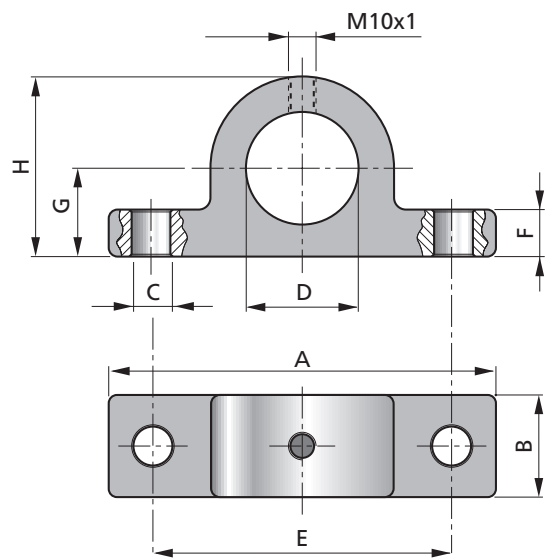

Accessori • Accessories • Accessoires Zubehören • Accesorios

S SUPPORTO CILINDRO CYLINDER SUPPORT PALIER VERIN LAGER ZYLINDER SOPORTE CILINDRO

| SC 35 - SC 40 - SC 45 - SC 50 | | | | | | | | | | | |
|---|---|---|-----|----|----|------|-----|----|----|----|---|
| ART. NUOVO NEW MODEL NOUVELLE D. NEUE BEZ. DES. NUEVA | ART. VECCHIO OLD MODEL ANCIENNE D. ALTE BEZ. DES. ANTIGUA | CODICE CODE BESTELL-Nr. CODIGO | A | B | C | D | E | F | G | H | MASSA MASS MASSE MASSE MASA [kg] |
| SC35 | SC35 | A70035001 | 140 | 40 | 14 | 35.5 | 108 | 17 | 32 | 65 | 1.5 |
| SC40 | SC40 | A70040001 | 140 | 40 | 14 | 40.5 | 108 | 17 | 32 | 65 | 1.5 |
| SC45 | SC45 | A70045001 | 140 | 40 | 14 | 45.5 | 108 | 17 | 32 | 65 | 1.5 |

S SUPPORTO BILANCIERE CRADLE SUPPORT BALANCIER VERIN LAGER KIPPHEBEL SOPORTE CUNA

| SB 35 - SB 40 - SB 45 | | | | | | | | | | | | |
|---|---|---|-----|-----|----|------|----|---|----|----|----|---|
| ART. NUOVO NEW MODEL NOUVELLE D. NEUE BEZ. DES. NUEVA | ART. VECCHIO OLD MODEL ANCIENNE D. ALTE BEZ. DES. ANTIGUA | CODICE CODE BESTELL-Nr. CODIGO | A | B | C | D | E | F | G | H | I | MASSA MASS MASSE MASSE MASA [kg] |
| SB35 | SB35 | A60035001 | 145 | 113 | 13 | 35.5 | 30 | 8 | 18 | 46 | 40 | 1 |
| SB40 | SB40 | A60040001 | 145 | 113 | 13 | 40.5 | 30 | 8 | 20 | 51 | 40 | 1 |
| SB45 | SB45 | A60045001 | 145 | 113 | 13 | 45.5 | 30 | 8 | 23 | 56 | 40 | 1 |