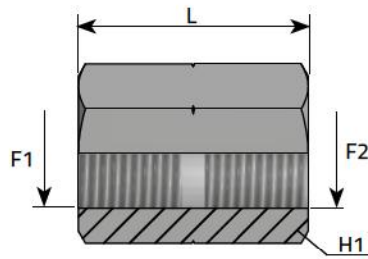

ADAPTER METRIC FIXED FEMALE - METRIC FIXED FEMALE

PROLUNGA - FEMMINA FISSA METRICA
 MANCHON FEMELLE FIXE MÉTRIQUE
 VERLÄNGERUNGSTÜCK - IG- METRISCH / IG- METRISCH
 MANGUITO HEMBRA MÉTRICA

F1 Metrisch, Metrico, Metric, Métrique, Métrico

F2 Metrisch, Metrico, Metric, Métrique, Métrico

Code	Thread		Dimensions		Pressure	
	F1	F2	H1	L	Bar	Psi
			mm	mm		
APFFM1414	14X1.5	14X1.5	19	30	350	5075
APFFM1616	16X1.5	16X1.5	22	35	350	5075
APFFM1818	18X1.5	18X1.5	24	35	315	4568
APFFM2222	22X1.5	22X1.5	27	40	315	4568