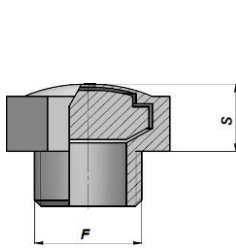

## ASEP / ATS

Varenr. Code	F BSP	S	kg x 100
ASEP030000	1/8"	7	1.00
ASEP040000	1/4"	8	1.20
ASEP060000	3/8"	9	2.00
ASEP080000	1/2"	9	2.30
ASEP120000	3/4"	11	4.00
ASEP160000	1"	12	6.00

Varenr. Code	F BSP	S	kg x 100
ATS31A0030	1/8"	15	3.00
ATS31A0040	1/4"	20	4.00
ATS31A0060	3/8"	19	4.50
ATS31A0080	1/2"	19	6.00
ATS31A0120	3/4"	23	15.00
ATS31A0160	1"	30	24.00