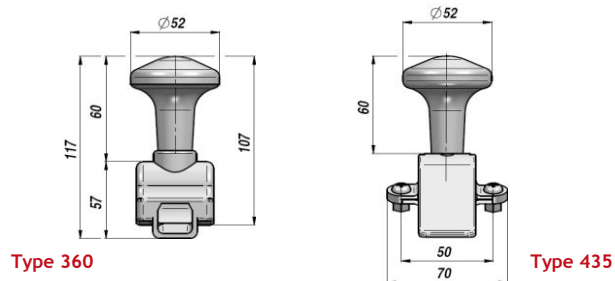

**AV**

**RAT  
STEERING WHEEL**

Varenr. Code	Type	ØD	H	Kegle Taper	kg
AV00320001	360	352	105	1.20 ( Type 1 )	1,80
AV00320008	435	434	139	1.20 ( Type 1 )	2,18

**AT**

**DÆKSEL FOR RATNAV  
CAP FOR STEERING-WHEEL**

Varenr. Code	For rat type For steering-wheel	ØD	H	kg x 100
AT00470064	360	62	20	1,30
AT00470004	435	64	16,5	1,50

**AP**

**RAT KNOP  
HARD KNOB FOR STEERING-WHEEL**

Varenr. Code	For rat type For steering-wheel	kg x 100
AP00340212	Type 360	8.50
AP00340015	Type 435	21,00