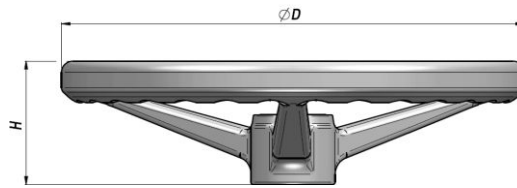

**AV**

**RAT  
STEERING WHEEL**

Varenr. Code	Type	ØD	H	Kegle Taper	kg
AV00320001	360	352	105	1.20 ( Type 1 )	1,80
AV00320008	435	434	139	1.20 ( Type 1 )	2,18

**AT**

**DÆKSEL FOR RATNAV  
CAP FOR STEERING-WHEEL**

Varenr. Code	For rat type For steering-wheel	ØD	H	kg x 100
AT00470064	360	62	20	1,30
AT00470004	435	64	16,5	1,50

**AP**

**RAT KNOP  
HARD KNOB FOR STEERING-WHEEL**

Varenr. Code	For rat type For steering-wheel	kg x 100
AP00340212	Type 360	8.50
AP00340015	Type 435	21,00