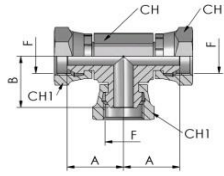

NIPLER OG FORSKRUNINGER - ADAPTERS

BFFF

**BSP T-STYKKE HUN/HUN/HUN
"TEE" ADAPTER F+F+F
TYPE BFFF**

Varenr. Code	F BSP	CH	CH1	A	B	kg
224BFFF04	1/4"	14	19	24.5	24.5	0.11
224BFFF06	3/8"	19	22	27.5	27.5	0.16
224BFFF08	1/2"	22	27	31.5	31.5	0.27
224BFFF12	3/4"	27	32	41.5	41.5	0.44
224BFFF16	1"	33	41	46.0	46.0	0.71
224BFFF20	1.1/4"	41	50	55.0	55.0	