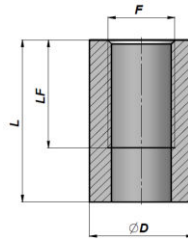

HØJ GEVIND STUDS
HIGH THREADED PORT

NEW!

CBSP

Varenr. Code	F BSP	LF	L	ØD	kg x 100
CBSPC2204000	1/4"	27	40	22	8,60
CBSPC2206000	3/8"	28	42	26	11.70
CBSPC2208000	1/2"	33	48	30	16.30

MATERIALE : STÅL C22

MATERIAL : STEEL C22