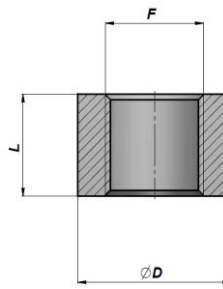

RUSTFRI GEVINDSTUDS  
STAINLESS STEEL THREADED PORT

CBSX

Varenr. Code	F BSP	L	ø D	kg x 100
CBSX040000	1/4"	15	20	3,00
CBSX060000	3/8"	17	26	4,00
CBSX080000	1/2"	20	32	4,00

MATERIALE : AISI 316 RUSTFRI STÅL