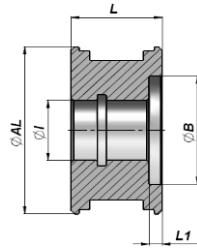

STEMPEL  
PISTON

CTLM

Series C200

Varenr. Code	ØAL	ØI	L	ØB	L1	kg	Kasse Box		Pz Pcs	Pakn.sæt Seal kits	
CTLM040015027	40	15	27	27	5	0,15	Z50CTLM040015		50	GKGCTLM040015	
CTLM050021030	50	21	30	36	5	0,25	Z50CTLM050021		50	GKGCTLM050021	
CTLM060025035	60	25	35	45	5	0,40	Z25CTLM060025		25	GKGCTLM060025	
CTLM070025035	70	25	35	45	5	0,59	Z25CTLM070025		25	GKGCTLM070025	
CTLM080028040	80	28	40	50	6	0,95	Z20CTLM080028		20	GKGCTLM080028	
CTLM100035040	100	35	40	60	6	1,60	Z10CTLM100035		10	GKGCTLM100035	

MATERIALE : STÅL 9SMn28 - UNI C40

MATERIAL : STEEL 9SMn28 - UNI C40