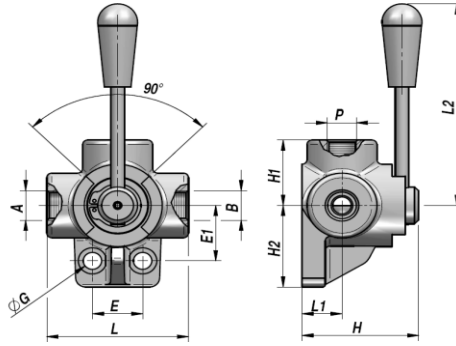

DDF3-A

**3 VEJS OMSKIFTER VENTIL - ÅBEN CENTER
3-WAY FLOW DEFLECT VALVE - OPEN CENTRE**

Varenr. Code	P A-B BSP	Q MAX l/min	P MAX bar	Type	L	L1	L2	ØG	E	E1	H	H1	H2	kg
V70367.A00600	3/8"	60	315	DDF3-A 020	73	21	135	8.5	24	31	62	36.5	42	0,87
V70367.A00800	1/2"	90	280	DDF3-A 030	85	24	130	11	30	36	70	42.5	53	1,42
V70367.A01200	3/4"	120	250	DDF3-A 040	91	28	130	11	32	41	80	45.5	56	1,84
V70367.A01600	1"	180	220	DDF3-A 050	98	31.5	160	11	32	50	90	49	64	2,51
V70367.A02400	1 1/2"	280	200	DDF3-A 070	128	44	160	10.5	42	64	115	64	80	6,10

RØRMONTERING
LINE MOUNTING

MATERIALE - MATERIAL : STØBEJERN - CAST IRON