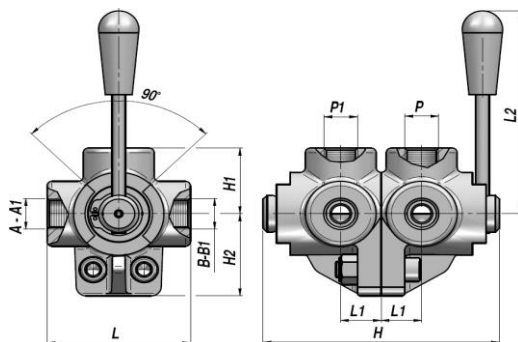

**DDF6-A**

**6 VEJS OMSKIFTER VENTIL - ÅBEN CENTER  
6-WAY FLOW DEFLECT VALVE - OPEN CENTRE**

Varenr. Code	P A-B BSP	P1 A1-B1 BSP	Q MAX l/min	P MAX bar	Type	L	L1	L2	H	H1	H2	kg
V70667.A00600	3/8"	3/8"	60	315	DDF6-A 020	73	21	135	124	36.5	42	1,76
V70667.A00800	1/2"	1/2"	90	280	DDF6-A 030	85	24	130	140	42.5	53	2,90
V70667.A01200	3/4"	3/4"	120	250	DDF6-A 040	91	28	130	160	45.5	56	3,74
V70667.A01600	1"	1"	180	220	DDF6-A 050	98	31.5	160	180	49	64	5,20

RØRMONTERING  
LINE MOUNTING

MATERIALE - MATERIAL : STØBEJERN - CAST IRON