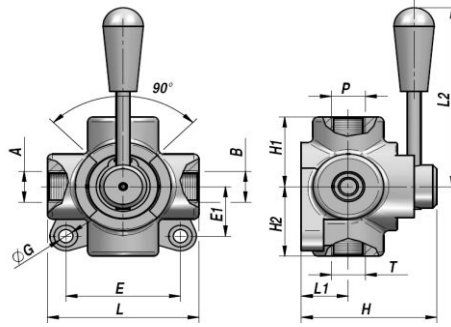

IDF4-A

**4 VEJS OMSKIFTER VENTIL - ÅBEN CENTER
4-WAY FLOW REVERSE - OPEN CENTRE**

Varenr. Code	P-T BSP	A-B BSP	Q MAX l/min	P MAX bar	Type	L	L1	L2	ØG	E	E1	H	H1	H2	kg
V70467.A00600	3/8"	3/8"	35	300	IDF4-A 020	77	24	130	8.5	54	27	71	38.5	38.5	1,23
V70467.A00800	1/2"	1/2"	50	250	IDF4-A 030	90	28	130	8.5	68	32	80	45	45	1,89
V70467.A01200	3/4"	3/4"	90	220	IDF4-A 040	95	32	160	8.5	74	38	90	47.5	47.5	2,56

RØRMONTERING
LINE MOUNTING

MATERIALE - MATERIAL : STØBEJERN - CAST IRON