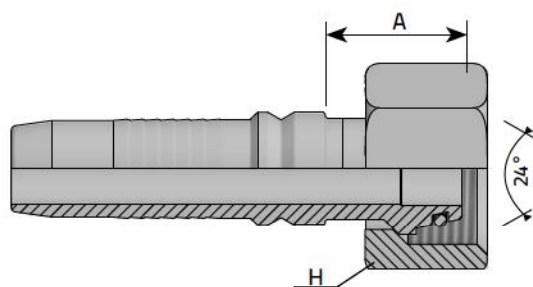

## INTERLOCK METRIC FEMALE 24° CONE - S TYPE

FEMMINA DIRITTA METRICA 24° DKOS CON O-RING  
 FEMELLE DROIT MÉTRIQUE AVEC O-RING CÔNE 24° - SÉRIE S  
 DKO-S INNENGEWINDE MIT O-RING 24° KONUS  
 HEMBRA RECTA MÉTRICA CON O-RING CONO 24° - SERIE S

Code	Tube			Thread	Dimensions			Pressure		
	D.N.	Hose	Diam		T	D	H	A	Bar	Psi
		Inch	mm		mm	mm	mm	mm		
KFE1030S20	-10	5/8"	16	M30 x 2	20			420	6091	
KFE1230S20	-12	3/4"	19	M30 x 2	20	36	35	420	6091	
KFE1236S25	-12	3/4"	19	M36 x 2	25	46	36	420	6091	
KFE1636S25	-16	1"	25.4	M36 x 2	25	46	37	414	6004	
KFE1642S30	-16	1"	25.4	M42 x 2	30	50	38	280	4061	
KFE2042S30	-20	1.1/4"	31.8	M42 x 2	30	50	40	250	3626	
KFE2052S38	-20	1.1/4"	31.8	M52 x 2	38	60	45.5	250	3626	
KFE2452S38	-24	1.1/2"	38.1	M52 x 2	38	60	45.5	250	3626	