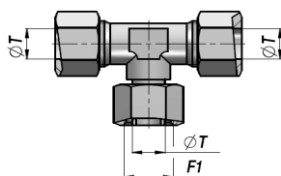

**RD 120****STILBAR T-STYKKE  
ADJUSTABLE STUD BRANCH TEES**

Varenr. Code	Type	ØT	F1	kg x 100
RD12006L00	RD120 6 L	6	M12x1.5	5.60
RD12008L00	RD120 8 L	8	M14x1.5	6.60
RD12010L00	RD120 10 L	10	M16x1.5	9.00
RD12012L00	RD120 12 L	12	M18x1.5	13.00
RD12015L00	RD120 15 L	15	M22x1.5	20.90
RD12018L00	RD120 18 L	18	M26x1.5	32.00
RD12022L00	RD120 22 L	22	M30x2	42.00
RD12028L00	RD120 28 L	28	M36x2	60.00
RD12006S00	RD120 6 S	6	M14x1.5	8.60
RD12008S00	RD120 8 S	8	M16x1.5	11.90
RD12010S00	RD120 10 S	10	M18x1.5	14.00
RD12012S00	RD120 12 S	12	M20x1.5	19.80
RD12014S00	RD120 14 S	14	M22x1.5	27.00
RD12016S00	RD120 16 S	16	M24x1.5	36.50
RD12020S00	RD120 20 S	20	M30x2	54.00
RD12025S00	RD120 25 S	25	M36x2	102.00