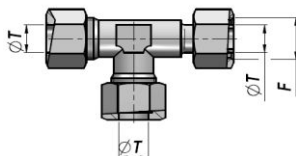

RD 121**STILBAR L-STYKKE
ADJUSTABLE STUD BARREL TEES**

Varenr. Code	Type	ØT	F1	kg x 100
RD12106L00	RD121 6 L	6	M12x1.5	5.50
RD12108L00	RD121 8 L	8	M14x1.5	7.10
RD12110L00	RD121 10 L	10	M16x1.5	9.50
RD12112L00	RD121 12 L	12	M18x1.5	12.50
RD12115L00	RD121 15 L	15	M22x1.5	19.90
RD12118L00	RD121 18 L	18	M26x1.5	30.00
RD12122L00	RD121 22 L	22	M30x2	40.00
RD12128L00	RD121 28 L	28	M36x2	54.50
RD12106S00	RD121 6 S	6	M14x1.5	7.60
RD12108S00	RD121 8 S	8	M16x1.5	10.90
RD12110S00	RD121 10 S	10	M18x1.5	16.00
RD12112S00	RD121 12 S	12	M20x1.5	19.30
RD12114S00	RD121 14 S	14	M22x1.5	25.00
RD12116S00	RD121 16 S	16	M24x1.5	34.50
RD12120S00	RD121 20 S	20	M30x2	50.50
RD12125S00	RD121 25 S	25	M36x2	97.00