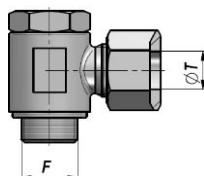

RD 131**BANJO FORSKRUNING
BANJO COUPLING**

Varenr. Code	Type	ØT	F BSP	kg x 100
RD13106LRO	RD131 6 LR	6	1/8"	4.20
RD13108LRO	RD131 8 LR	8	1/4"	7.80
RD13110LRO	RD131 10 LR	10	1/4"	8.50
RD13112LRO	RD131 12 LR	12	3/8"	14.50
RD13115LRO	RD131 15 LR	15	1/2"	19.50
RD13118LRO	RD131 18 LR	18	1/2"	21.00
RD13122LRO	RD131 22 LR	22	3/4"	39.00
RD13106SRO	RD131 6 SR	6	1/4"	8.00
RD13108SRO	RD131 8 SR	8	1/4"	9.70
RD13110SRO	RD131 10 SR	10	3/8"	12.50
RD13112SRO	RD131 12 SR	12	3/8"	14.50
RD13114SRO	RD131 14 SR	14	1/2"	21.60
RD13116SRO	RD131 16 SR	16	1/2"	28.00
RD13120SRO	RD131 20 SR	20	3/4"	43.00