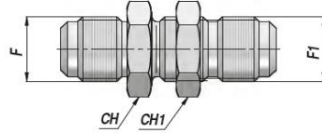

NIPLER OG FORSKRUNINGER - ADAPTERS

RV053

JIC SKOTFORSKRUNING
JIC BULKHEAD STRAIGHT ADAPTER

Varenr. <i>Code</i>	UNF-JIC37°		CH	CH1	kg x100
	F	F1			
RV053.0004	7/16"	7/16"	17	17	4.25
RV053.0005	1/2"	1/2"	19	19	5.13
RV053.0006	9/16"	9/16"	22	22	6.91
RV053.0008	3/4"	3/4"	24	24	10.32
RV053.0010	7/8"	7/8"	30	30	16.81
RV053.0012	1"1/16	1"1/16	36	36	27.10
RV053.0016	1"5/16	1"5/16	41	41	35.21
RV053.0020	1"5/8	1"5/8	50	50	53.44