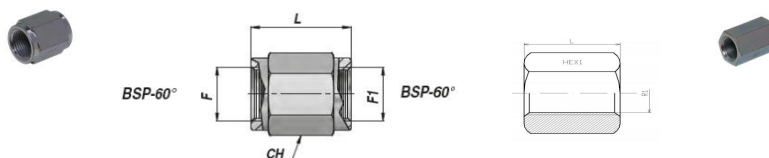

NIPLER OG FORSKRUNINGER - ADAPTERS

RV060

BSP HUN/HUN KORT FORLÆNGER SHORT EXTENSION - F+F

Model 1 = *

Model 2

Varenr. Code	F BSP	F1/ R1 BSP	L	CH HEX1	kg x 100
RV060.0200*	1/8"	1/8"	21	14	1.50
RV060.0400	1/4"	1/4"	23	22	4.00
RV060.0600	3/8"	3/8"	31	24	4.55
RV060.0800	1/2"	1/2"	35	30	7.44
RV060.1200	3/4"	3/4"	45	36	10.10
RV060.1600	1"	1"	50	41	20.30
RV060.2000	1"1/4	1"1/4	55	50	29.30
RV060.2400	1"1/2	1"1/2	56	60	33.02
RV060.3200*	2"	2"	57	70	64.70