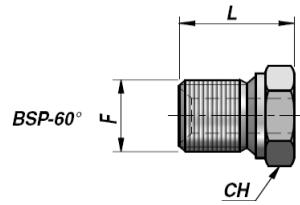

RV501

RV502

NEW!

SVEJSENIPPEL
WELDABLE MALE

Varenr. Code	F BSP	CH	L	kg x 100
RV501.0400	1/4"	19	18-	2.00
RV501.0600	3/8"	22	20-	3.60
RV501.0800	1/2"	27	23-	5.00
RV501.1200	3/4"	32	26-	7.60
RV501.1600	1"	41	30-	15.40
RV501.2000	1"1/4	50	32-	26.60

Varenr. Code	F	CH	L	kg x 100
RV502.1415	M14x1.5	19	19-	2,20
RV502.1615	M16x1.5	22	21-	2,60
RV502.1815	M18x1.5	24	22-	4,40
RV502.2215	M22x1.5	27	24-	5,80

MATERIALE : STÅL
MATERIAL : STEEL