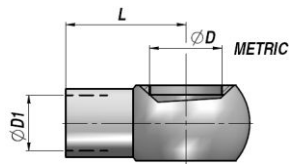

NIPLER OG FORSKRUNINGER - ADAPTERS

RV532

**METRISK SVEJSEBANJO
WELDABLE BANJO**

Varenr. Code	ØD	ØD1	L	kg x 100
RV532.1208	12	8	22-	1.80
RV532.1410	14	10	24-	2.00
RV532.1412	14	12	24-	1.90
RV532.1610	16	10	28-	4.00
RV532.1612	16	12	28-	3.60
RV532.1815	18	15	29-	6.00
RV532.2014	20	14	32-	8.60
RV532.2218	22	18	32-	7.50