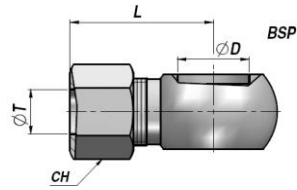

NIPLER OG FORSKRUNINGER - ADAPTERS

RV536

BSP BANJO M/ SKÆRERING + OMLØBER
BANJO + NUT and CUTTING RING DIN2353

Varenr. Code	ØD BSP	ØT	L	CH	kg x 100
RV536.0412	1/4"	12	43,5	22	7.00
RV536.0612	3/8"	12	38,5	22	7.00
RV536.0815	1/2"	15	44,5	27	14.00