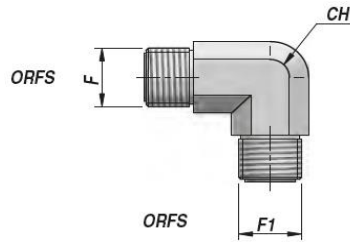

NIPLER OG FORSKRUNINGER - ADAPTERS

RV6300

**ORFS 90° VINKEL HAN/HAN
ORFS 90° ADAPTER M+M**

Varenr. Code	ORFS F	ORFS F1	CH	kg x100
RV6300.0600	9/16"-18	9/16"-18	14	4.63
RV6300.0900	11/16"-16	11/16"-16	19	8.69
RV6300.1100	13/16"-16	13/16"-16	19	9.83
RV6300.1300	1"-14	1"-14	27	21.20
RV6300.1400	1"3/16-12	1"3/16-12	30	29.74
RV6300.1500	1"7/16-12	1"7/16-12	32	47.67