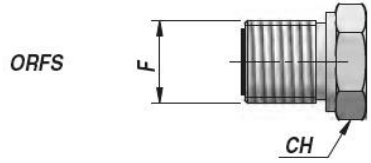

NIPLER OG FORSKRUNINGER - ADAPTERS

RV6600

**ORFS PROP HAN
ORFS MALE PLUG**

Varenr. Code	ORFS F	CH	kg x100
RV6600.0600	9/16"-18	17	2.19
RV6600.0900	11/16"-16	19	3.48
RV6600.1100	13/16"-16	22	4.99
RV6600.1300	1"-14	27	9.04
RV6600.1400	1"3/16-12	32	13.12
RV6600.1500	1"7/16-12	38	18.65