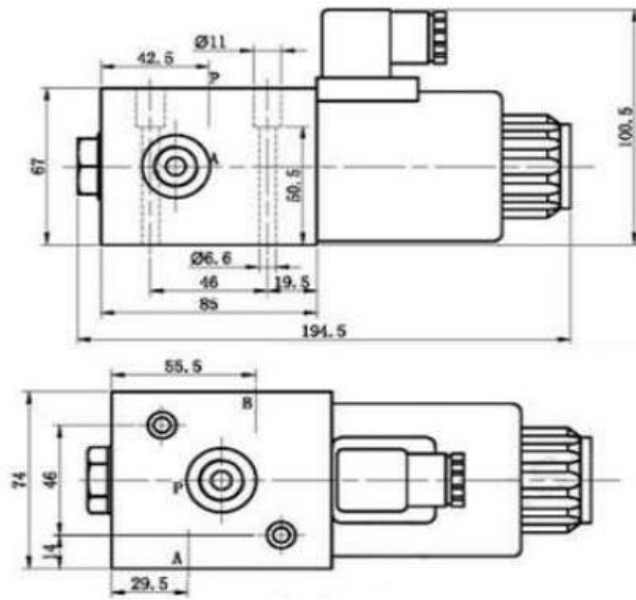

S3V12

EL-OMSKIFTER 3/2 VENTIL
DIRECTIONAL CONTROL VALVE 3 WAYS

Varenr. Code	Varenr. Code	R1 BSP	Max. flow l/min.	Max WP bar	kg
S3V1212CCDI	S3V1224CCDI	1/2"	80	210	4.40

Materiale - Material: Stål - Steel (Hus - Body)