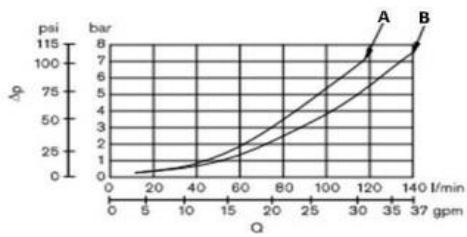

S3V12

EL-OMSKIFTER 3/2 VENTIL
DIRECTIONAL CONTROL VALVE 3 WAYS

Varenr. Code	Varenr. Code	R1 BSP	Max. flow l/min.	Max WP bar	kg
S3V1212CCDI	S3V1224CCDI	1/2"	80	210	4.40

Materiale - Material: Stål - Steel (Hus - Body)