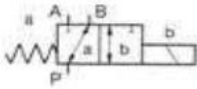

S3V12

EL-OMSKIFTER 3/2 VENTIL
DIRECTIONAL CONTROL VALVE 3 WAYS

Varenr. Code	Varenr. Code	R1 BSP	Max. flow l/min.	Max WP bar	kg
S3V1212CCDI	S3V1224CCDI	1/2"	80	210	4.40

Materiale - Material: Stål - Steel (Hus - Body)