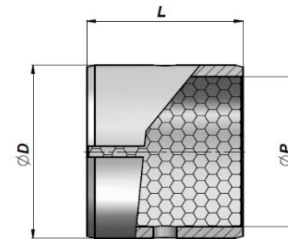

**WB**

**BØSNING**

**SELF LUBRICATING BUSHING**

Varenr. Code Type WB	ØP	ØD	L	kg x 100
WB101210	10	12	10	0,27
WB101212	10	12	12	0,33
WB101215	10	12	15	0,40
WB101220	10	12	20	0,54
WB121410	12	14	10	0,32
WB121412	12	14	12	0,38
WB121415	12	14	15	0,48
WB121420	12	14	20	0,64
WB121425	12	14	25	0,80
WB151710	15	17	10	0,39
WB151712	15	17	12	0,47
WB151715	15	17	15	0,59
WB151720	15	17	20	0,78
WB151725	15	17	25	0,98
WB161810	16	18	10	0,41
WB161812	16	18	12	0,50
WB161815	16	18	15	0,62
WB161820	16	18	20	0,83
WB161825	16	18	25	1,04
WB182010	18	20	10	0,46
WB182015	18	20	15	0,70
WB182020	18	20	20	0,93
WB182025	18	20	25	1,17
WB202310	20	23	10	0,80
WB202315	20	23	15	1,19
WB202320	20	23	20	1,59
WB202325	20	23	25	1,98
WB202330	20	23	30	2,38
WB222515	22	25	15	1,30
WB222520	22	25	20	1,73
WB222525	22	25	25	2,17
WB222530	22	25	30	2,60
WB252815	25	28	15	1,47
WB252820	25	28	20	1,96
WB252825	25	28	25	2,45
WB252830	25	28	30	2,94
WB303415	30	34	15	2,36
WB303420	30	34	20	3,15
WB303425	30	34	25	3,94
WB303430	30	34	30	4,73
WB303440	30	34	40	6,31
WB353920	35	39	20	3,64
WB353925	35	39	25	4,56
WB353930	35	39	30	5,47
WB353940	35	39	40	7,29