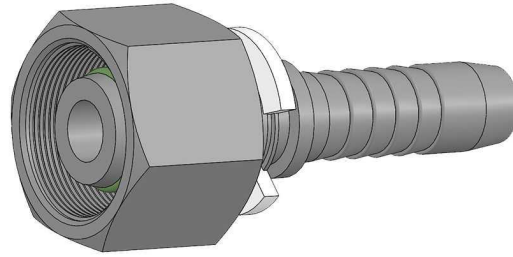

Standard series
Metric fittings XR0084 & XR0085

Metric female swivel with o'ring 24° cone

Stainless Steel AISI 316-L

Part n°	DN	ØD1	Serie	R1	L	L1	HEX 1	ØC	ØD
XR00850312	3/16 "	6	L	M12x1.5	47.5	24	14	3	3
XR00850412	1/4"	6	L	M12x1.5	42	28	14	3	3
XR00850414	1/4"	8	L	M14x1.5	51	28	17	4	4
XR00850416	1/4"	10	L	M16x1.5	51.5	28	19	4	4
XR00850516	5/16"	10	L	M16x1.5	51.8	28	19	5.5	4
XR00850616	3/8"	10	L	M16x1.5	53.5	29.5	19	7	5.5
XR00850418	1/4"	12	L	M18x1.5	52.5	28	22	4	7
XR00850518	5/16"	12	L	M18x1.5	52.5	28	22	5.5	7
XR00850618	3/8"	12	L	M18x1.5	54.5	29.5	22	7	7
XR00850818	1/2"	12	L	M 18x1.5					
XR00850622	3/8"	15	L	M22x1.5	57.5	29.5	27	7	9.5
XR00850822	1/2"	15	L	M22x1.5	58.5	30.5	27	9.5	9.5
XR00850626	3/8"	18	L	M26x1,5	59.5	29.5	32	7	9.5
XR00850826	1/2"	18	L	M26x1.5	61	30.5	32	9.5	9.5
XR00851026	5/8"	18	L	M26x1.5	64.8	34	32	12	9.5
XR00851230	3/4"	22	L	M30x2	73	39	36	15	15
XR00851636	1"	28	L	M36x2	80,5	47	41	19	19
XR00852045	1"1/4	35	L	M45x2	92	54.5	50	26	26
XR00852452	1"1/2	42	L	M52x2	96	58	60	32	32
XR00853252	2"	42	L	M52x2	109.5	72	60	44	36
XR00840414	1/4"	6	S	M14x1.5	48	28	17	4	3
XR00840416	1/4"	8	S	M16x1.5	53.5	28	19	4	4
XR00840418	1/4"	10	S	M18x1.5	54.7	28	22	4	4
XR00840518	5/16"	10	S	M18x1.5	55	28	22	5.5	4
XR00840520	5/16"	12	S	M20x1.5	54.3	28	24	5.5	7
XR00840620	3/8"	12	S	M20x1.5	56	29.5	24	7	7
XR00840622	3/8"	14	S	M22x1.5	59.5	29.5	17	7	7

Standard series
Metric fittings XR0084 & XR0085

Hydra-Comp

Metric female swivel with o'ring 24° cone

Stainless Steel AISI 316-L

2/2

Part n°	DN	ØD1	Serie	R1	L	L1	HEX 1	ØC	ØD
XR00840624	3/8"	16	S	M24x1.5	59	29.5	30	7	7
XR00840824	1/2"	16	S	M24x1.5	60,5	30,5	30	9,5	7
XR00840830	1/2"	20	S	M30x2	64,5	30,5	36	9,5	15
XR00841030	5/8"	20	S	M30x2	71,3	34	36	12	15
XR00841230	3/4"	20	S	M30x2	77,5	39	36	15	15
XR00841236	3/4"	25	S	M36x2	79	39	46	15	19
XR00841636	1"	25	S	M36x2	86	47	46	19	19
XR00841642	1"	30	S	M42x2	95,5	47	50	19	19
XR00842052	1"1/4	38	S	M52x2	101	54,5	60	26	26