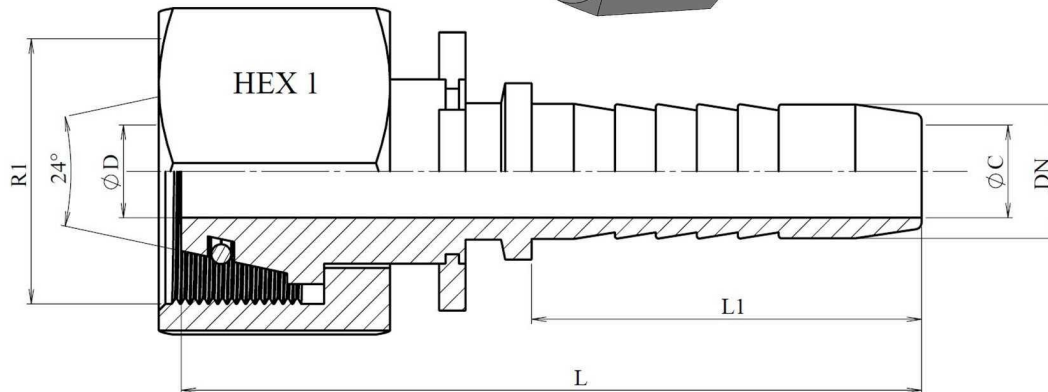

Standard series
Metric fittings XR0084 & XR0085

Metric female swivel with o'ring 24° cone

Stainless Steel AISI 316-L

Part n°	DN	ØD1	Serie	R1	L	L1	HEX 1	ØC	ØD
XR00850312	3/16 "	6	L	M12x1.5	47.5	24	14	3	3
XR00850412	1/4"	6	L	M12x1.5	42	28	14	3	3
XR00850414	1/4"	8	L	M14x1.5	51	28	17	4	4
XR00850416	1/4"	10	L	M16x1.5	51.5	28	19	4	4
XR00850516	5/16"	10	L	M16x1.5	51.8	28	19	5.5	4
XR00850616	3/8"	10	L	M16x1.5	53.5	29.5	19	7	5.5
XR00850418	1/4"	12	L	M18x1.5	52.5	28	22	4	7
XR00850518	5/16"	12	L	M18x1.5	52.5	28	22	5.5	7
XR00850618	3/8"	12	L	M18x1.5	54.5	29.5	22	7	7
XR00850818	1/2"	12	L	M 18x1.5					
XR00850622	3/8"	15	L	M22x1.5	57.5	29.5	27	7	9.5
XR00850822	1/2"	15	L	M22x1.5	58.5	30.5	27	9.5	9.5
XR00850626	3/8"	18	L	M26x1,5	59.5	29.5	32	7	9.5
XR00850826	1/2"	18	L	M26x1.5	61	30.5	32	9.5	9.5
XR00851026	5/8"	18	L	M26x1.5	64.8	34	32	12	9.5
XR00851230	3/4"	22	L	M30x2	73	39	36	15	15
XR00851636	1"	28	L	M36x2	80,5	47	41	19	19
XR00852045	1"1/4	35	L	M45x2	92	54.5	50	26	26
XR00852452	1"1/2	42	L	M52x2	96	58	60	32	32
XR00853252	2"	42	L	M52x2	109.5	72	60	44	36
XR00840414	1/4"	6	S	M14x1.5	48	28	17	4	3
XR00840416	1/4"	8	S	M16x1.5	53.5	28	19	4	4
XR00840418	1/4"	10	S	M18x1.5	54.7	28	22	4	4
XR00840518	5/16"	10	S	M18x1.5	55	28	22	5.5	4
XR00840520	5/16"	12	S	M20x1.5	54.3	28	24	5.5	7
XR00840620	3/8"	12	S	M20x1.5	56	29.5	24	7	7
XR00840622	3/8"	14	S	M22x1.5	59.5	29.5	17	7	7

Standard series
Metric fittings XR0084 & XR0085

Hydra-Comp

Metric female swivel with o'ring 24° cone

Stainless Steel AISI 316-L

2/2

Part n°	DN	ØD1	Serie	R1	L	L1	HEX 1	ØC	ØD
XR00840624	3/8"	16	S	M24x1.5	59	29.5	30	7	7
XR00840824	1/2"	16	S	M24x1.5	60,5	30,5	30	9,5	7
XR00840830	1/2"	20	S	M30x2	64,5	30,5	36	9,5	15
XR00841030	5/8"	20	S	M30x2	71,3	34	36	12	15
XR00841230	3/4"	20	S	M30x2	77,5	39	36	15	15
XR00841236	3/4"	25	S	M36x2	79	39	46	15	19
XR00841636	1"	25	S	M36x2	86	47	46	19	19
XR00841642	1"	30	S	M42x2	95,5	47	50	19	19
XR00842052	1"1/4	38	S	M52x2	101	54,5	60	26	26