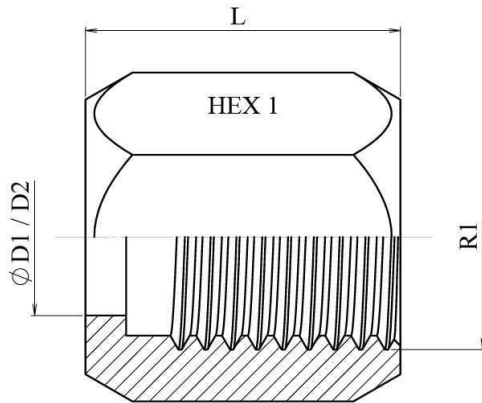

Flare fittings JIC 37°

JIC 37° Nuts, sleeves and plugs

Nut JIC 37°

Stainless Steel AISI 316-L

Part n°	ØD1	ØD2	R1	L	HEX 1
XRVA130004	6	1/4	7/16" 20h UNF	15,5	14
XRVA130005	8	5/16	1/2" 20h UNF	17	17
XRVA130006	10	3/8	9/16" 18h UNF	18,5	19
XRVA130008	12	1/2	3/4" 16h UNF	21,5	22
XRVA130010	14-15-16	5/8	7/8" 14h UNF	24,5	27
XRVA130014	18-20	3/4	1"1/16 12h UN	26	32
XRVA130016	25	1	1"5/16 12h UN	28,4	41
XRVA130020	30-32	1 1/4	1"5/8 12h UN	31	50
XRVA130024	38	1 1/2	1"7/8 12h UN	36	60