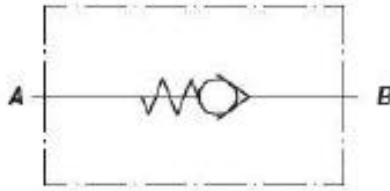

Hydra-Comp

Kontraventil, rørmonteret

Udført i stål AISI 316L

HC Varenummer	Str. A-B	Max tryk	Max L/min	L mm	CH mm
XVSG303C20001	3/8"	350	30	65	24
XVSG302C30001	1/2"	350	60	75	27

For øvrige mål og oplysninger venligst kontakt vores salgsteknikere.