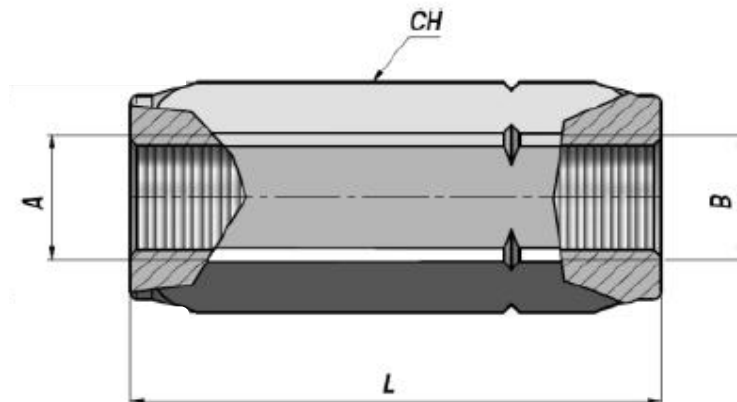

Hydra-Comp

Kontraventil, rørmonteret

Udført i stål AISI 316L

HC Varenummer	Str. A-B	Max tryk	Max L/min	L mm	CH mm
XVSG303C20001	3/8"	350	30	65	24
XVSG302C30001	1/2"	350	60	75	27

For øvrige mål og oplysninger venligst kontakt vores salgsteknikere.