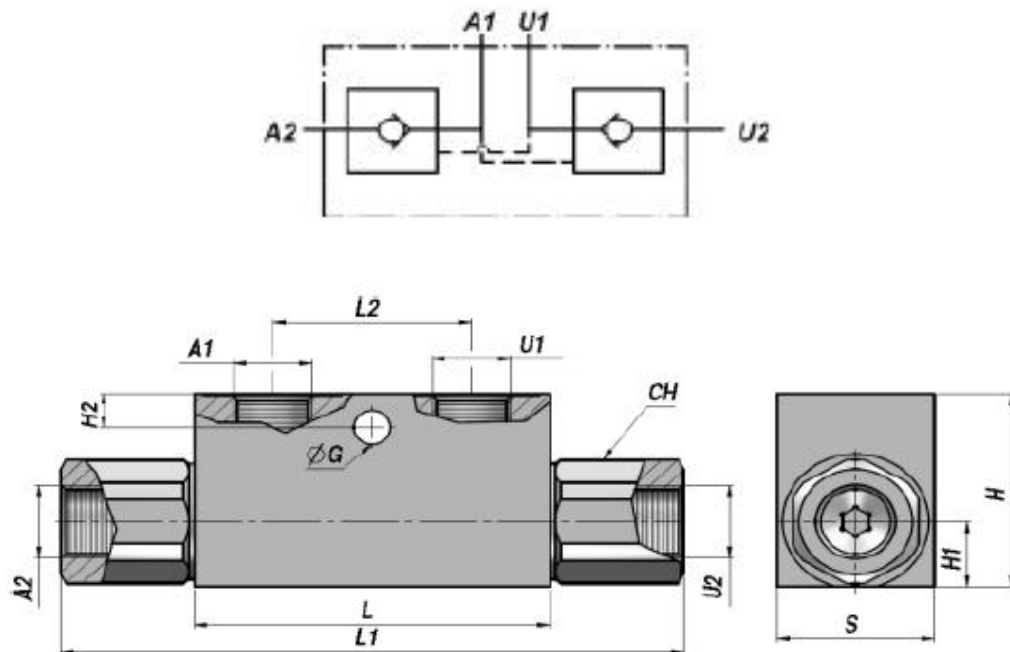

## Dobbelt virkende pilotstyret kontraventil

Udført i stål AISI 316L

HC Varenummer	Str.	Max tryk	Max L/min	Pilot	L mm	L1 mm	L2 mm	H mm	H1 mm	H2 mm	S mm	ØG mm	CH mm
XVSG312F15454	3/8"	320	35	1:4 – 1:9	67	111	35	40	13	7	30	7	27
XVSG312F25404	1/2"	320	45	1:4	80	144	34	50	16,5	15	35	6,5	27

For øvrige mål og oplysninger venligst kontakt vores salgsteknikere.