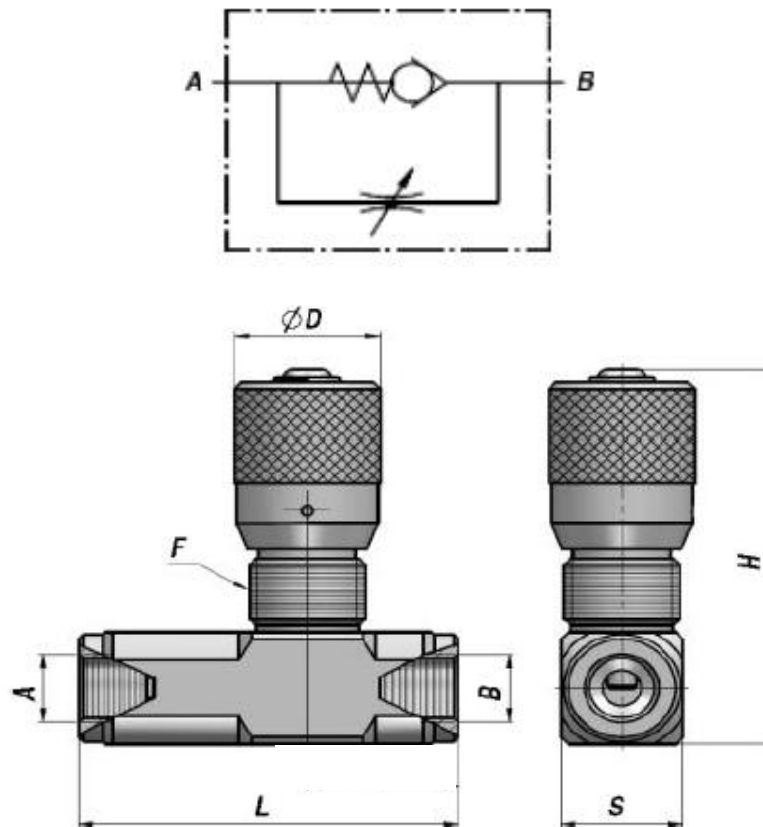

Hydra-Comp

Drøvlekontra ventil med stilleskrue

Udført i stål AISI 316L

HC Varenummer	Str.	Max tryk	Max L/min	L mm	H mm	S mm	ØD mm	F mm
XVSG521200000	3/8"	400	30	83	80	25	30	M20x1
XVSG521300000	1/2"	400	50	94	84,5	30	30	M20x1

For øvrige mål og oplysninger venligst kontakt vores salgsteknikere.